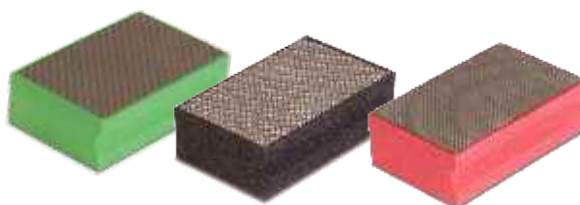

DIAMANTOVÉ LEŠTIACE HUBKY

Obj. č. **61974** DIAMANT. LEŠTIACA HUBKA Z 60 **31,80 €**
Obj. č. **61975** DIAMANT. LEŠTIACA HUBKA Z 120 **31,80 €**
Obj. č. **61976** DIAMANT. LEŠTIACA HUBKA Z 200 **31,80 €**