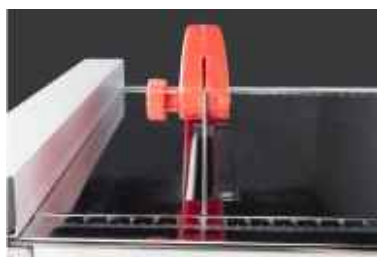

Obj.č.

25925

Cena:

240,90 €

DU-200 EVO

PÍLA NA REZANIE NA MOKRO

Vhodná na rezanie obkladov, dlažieb, príležitostne porcelánu, gresu

TECHNICKÉ ÚDAJE