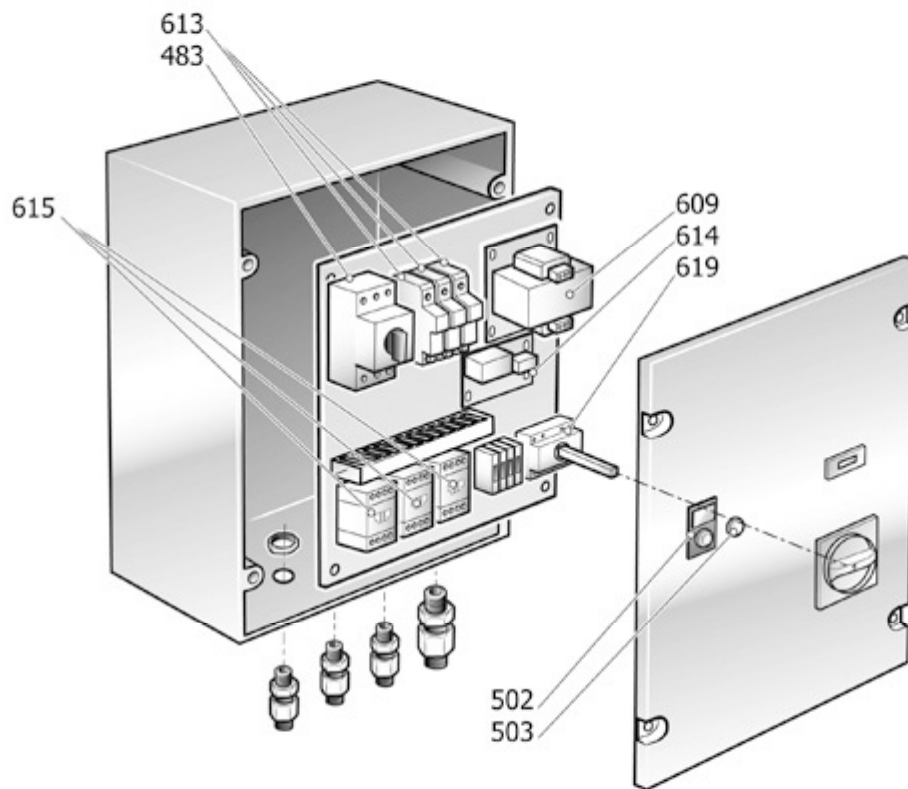

N7TN805STF048

BA 851/11/500 F SD

Pos	Component	MU	Multipller
105	4101335	RJCKSCHLAGVENTIL	PZ 1,0
106	9047089	LEITUNGSHAHN	PZ 1,0
107	9047079	KONDENSABLASSHAHN	PZ 1,0
109	9052802	MANOMETER	PZ 1,0
110	9049307	SICHERHEITSVENTIL	PZ 1,0
112	9053008	NIPPEL	PZ 1,0
125	9076910	RIEMENSCHLEIBE	PZ 1,0
126	9075882	RIEMEN POLY V	PZ 1,0
131	4101390	KOMPLETTER DRUCKSCHALTER	PZ 1,0
135	848T00A	MOTOR	PZ 1,0
136	9062901	FERNMOTORSCHUTZSCHALTER	PZ 1,0
137	9064462	MAGNETVENTIL	PZ 1,0
141	833260E	FORDERER	PZ 1,0
142	833250E	RIEMENSCHUTZ	PZ 1,0
145	9043522	FIRDERLEITUNG	PZ 1,0
155	9050736	SCHALLDAMPFER	PZ 1,0
176	9064139	VERBINDER	PZ 1,0
200	N70001C	BARE PUMP	PZ 1,0
300	9420592	SATZ-RAD/FEET	PZ 1,0
4039	9053913	RIDUZ.1" M 1/2" F OT.NICHEL.CEOK	PZ 1,0

ESGSD

AVV.SD 7,5HP 40

FERNMOTORSCHUTZSCHALTER

Pos	Component		MU	Multiplier
483	E0M0304015	THERMORELAIS	PZ	1,0
489	E0M090002	STUNDENZÄHLER	PZ	1,0
502	EOP270KIT669	SCHALTER/WÄHLER	PZ	1,0
503	EOP270KIT668	LEUCHTSIGNAL	PZ	1,0
613	E0M11LEOAM1	FUS.10X38-1A CH10	PZ	2,0
613	E0M11WEBGG04	FUS.10X38-4A CH10	PZ	1,0
614	E0M095002	TEMPORIZZATORE	PZ	1,0
615	E0M010310	CONT.9A 24V NO AC3 LC1E0910B7	PZ	1,0
615	E0M010314	CONT.9A 24V NC AC3 LC1E0901B7	PZ	2,0
619	E0M05042004	MECHANISCHE VERBLOCKUNG	PZ	1,0
625	E0M14080424	TRASF.80VA 0-230-400/0-24V	PZ	1,0