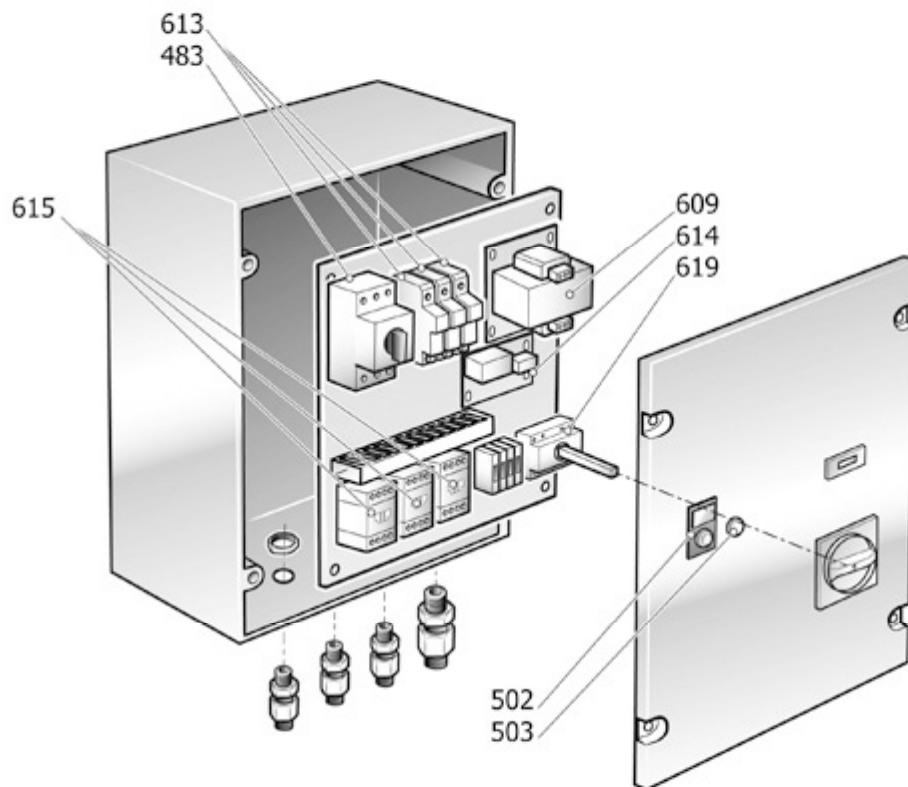

N1TN905STF050

BA 1251/11/500 F SD

Pos	Component	MU	Multipller
105	4101335	RJCKSCHLAGVENTIL	PZ 1,0
106	9047089	LEITUNGSHAHN	PZ 1,0
107	9047079	KONDENSABLASSHAHN	PZ 1,0
109	9052802	MANOMETER	PZ 1,0
110	9049307	SICHERHEITSVENTIL	PZ 1,0
112	4101334	NIPPEL	PZ 1,0
125	9076618	RIEMENSCHLEIBE	PZ 1,0
126	4101330	RIEMEN POLY V	PZ 1,0
131	4101390	KOMPLETTER DRUCKSCHALTER	PZ 1,0
135	849T00A	MOTOR	PZ 1,0
136	9062902	FERNMOTORSCHUTZSCHALTER	PZ 1,0
137	9064462	MAGNETVENTIL	PZ 1,0
141	833260E	FORDERER	PZ 1,0
142	833250E	RIEMENSCHUTZ	PZ 1,0
145	9043476	FIRDERLEITUNG	PZ 1,0
155	9050736	SCHALLDAMPFER	PZ 1,0
176	9064139	VERBINDER	PZ 1,0
200	N10002A	BARE PUMP	PZ 1,0
300	9420592	SATZ-RAD/FEET	PZ 1,0
4039	9053913	RIDUZ.1" M 1/2" F OT.NICHEL.CEOK	PZ 1,0

ESGSD

Pos	Component	MU	Multiplier
483	E0M0304016 THERMORELAIS	PZ	1,0
489	E0M090002 STUNDENZÄHLER	PZ	1,0
502	EOP270KIT669 SCHALTER/WÄHLER	PZ	1,0
613	E0M11LEOAM1 FUS.10X38-1A CH10	PZ	2,0
613	E0M11WEBGG04 FUS.10X38-4A CH10	PZ	1,0
614	E0M095002 TEMPORIZZATORE	PZ	1,0
615	E0M010310 CONT.9A 24V NO AC3 LC1E0910B7	PZ	1,0
615	E0M010314 CONT.9A 24V NC AC3 LC1E0901B7	PZ	2,0
619	E0M05042004 MECHANISCHE VERBLOCKUNG	PZ	1,0
625	E0M14080424 TRASF.80VA 0-230-400/0-24V	PZ	1,0