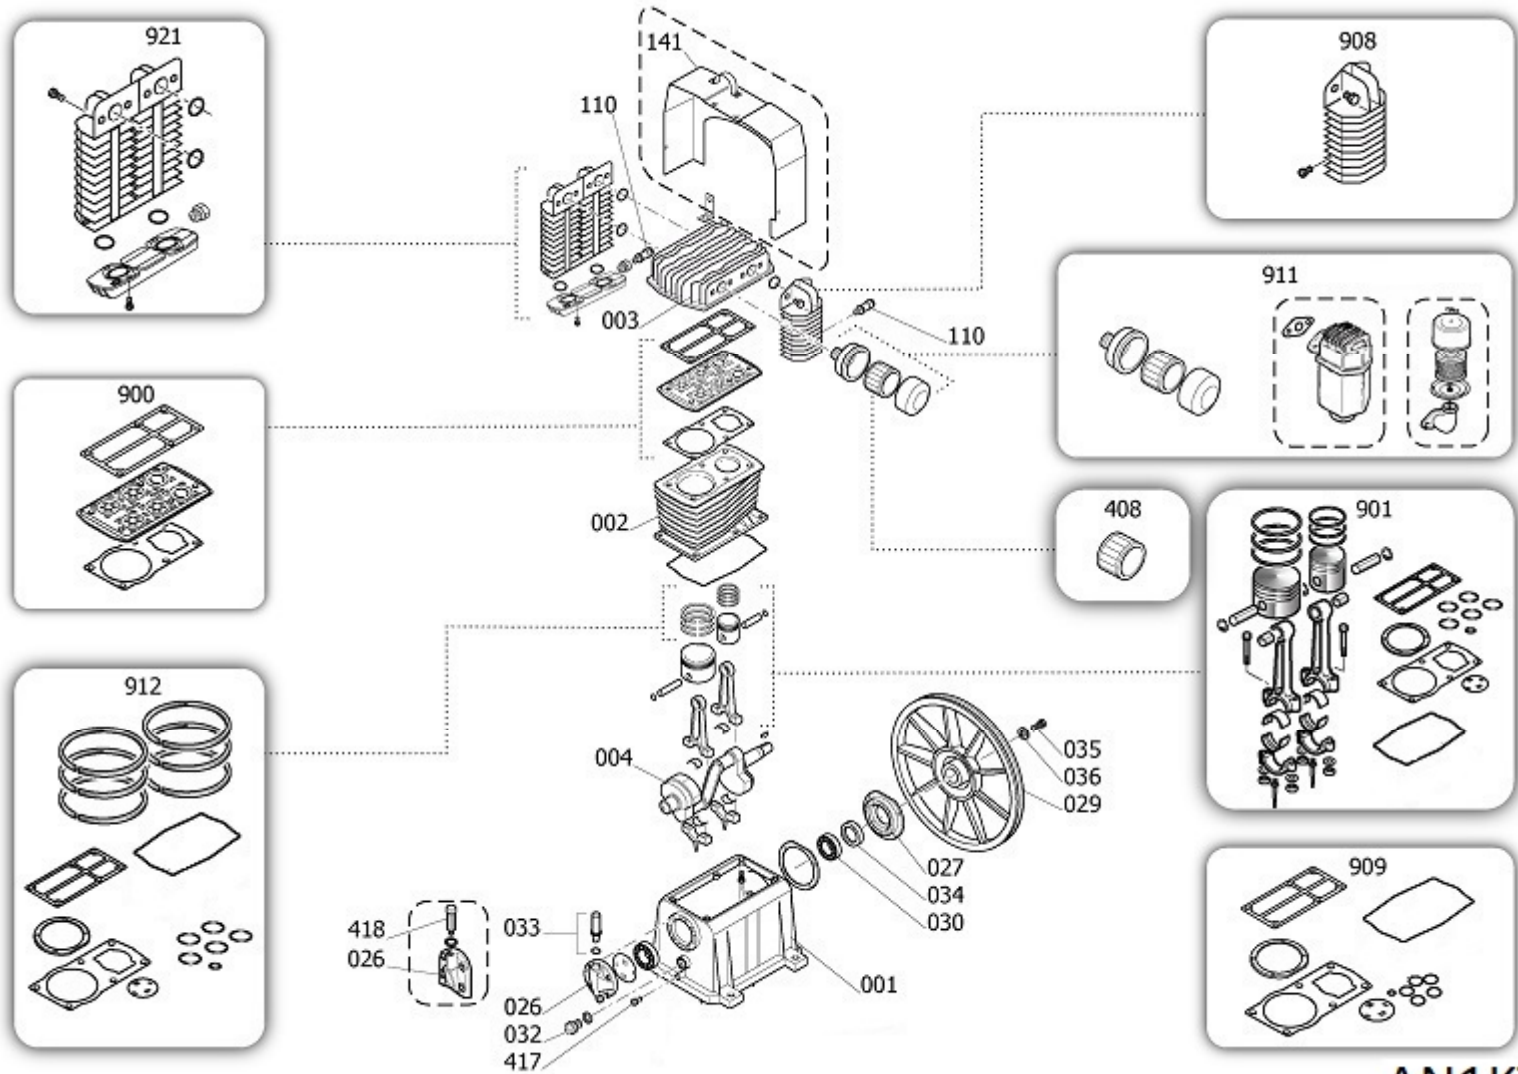

N1TN905STF050

BA 1251/11/500 F SD

Pos	Component	MU	Multipller
105	4101335	RJCKSCHLAGVENTIL	PZ 1,0
106	9047089	LEITUNGSHAHN	PZ 1,0
107	9047079	KONDENSABLASSHAHN	PZ 1,0
109	9052802	MANOMETER	PZ 1,0
110	9049307	SICHERHEITSVENTIL	PZ 1,0
112	4101334	NIPPEL	PZ 1,0
125	9076618	RIEMENSCHLEIBE	PZ 1,0
126	4101330	RIEMEN POLY V	PZ 1,0
131	4101390	KOMPLETTER DRUCKSCHALTER	PZ 1,0
135	849T00A	MOTOR	PZ 1,0
136	9062902	FERNMOTORSCHUTZSCHALTER	PZ 1,0
137	9064462	MAGNETVENTIL	PZ 1,0
141	833260E	FORDERER	PZ 1,0
142	833250E	RIEMENSCHUTZ	PZ 1,0
145	9043476	FIRDERLEITUNG	PZ 1,0
155	9050736	SCHALLDAMPFER	PZ 1,0
176	9064139	VERBINDER	PZ 1,0
200	N10002A	BARE PUMP	PZ 1,0
300	9420592	SATZ-RAD/FEET	PZ 1,0
4039	9053913	RIDUZ.1" M 1/2" F OT.NICHEL.CEOK	PZ 1,0

ESGSD

Pos	Component	MU	Multiplier
483	E0M0304016 THERMORELAIS	PZ	1,0
489	E0M090002 STUNDENZÄHLER	PZ	1,0
502	EOP270KIT669 SCHALTER/WÄHLER	PZ	1,0
613	E0M11LEOAM1 FUS.10X38-1A CH10	PZ	2,0
613	E0M11WEBGG04 FUS.10X38-4A CH10	PZ	1,0
614	E0M095002 TEMPORIZZATORE	PZ	1,0
615	E0M010310 CONT.9A 24V NO AC3 LC1E0910B7	PZ	1,0
615	E0M010314 CONT.9A 24V NC AC3 LC1E0901B7	PZ	2,0
619	E0M05042004 MECHANISCHE VERBLOCKUNG	PZ	1,0
625	E0M14080424 TRASF.80VA 0-230-400/0-24V	PZ	1,0