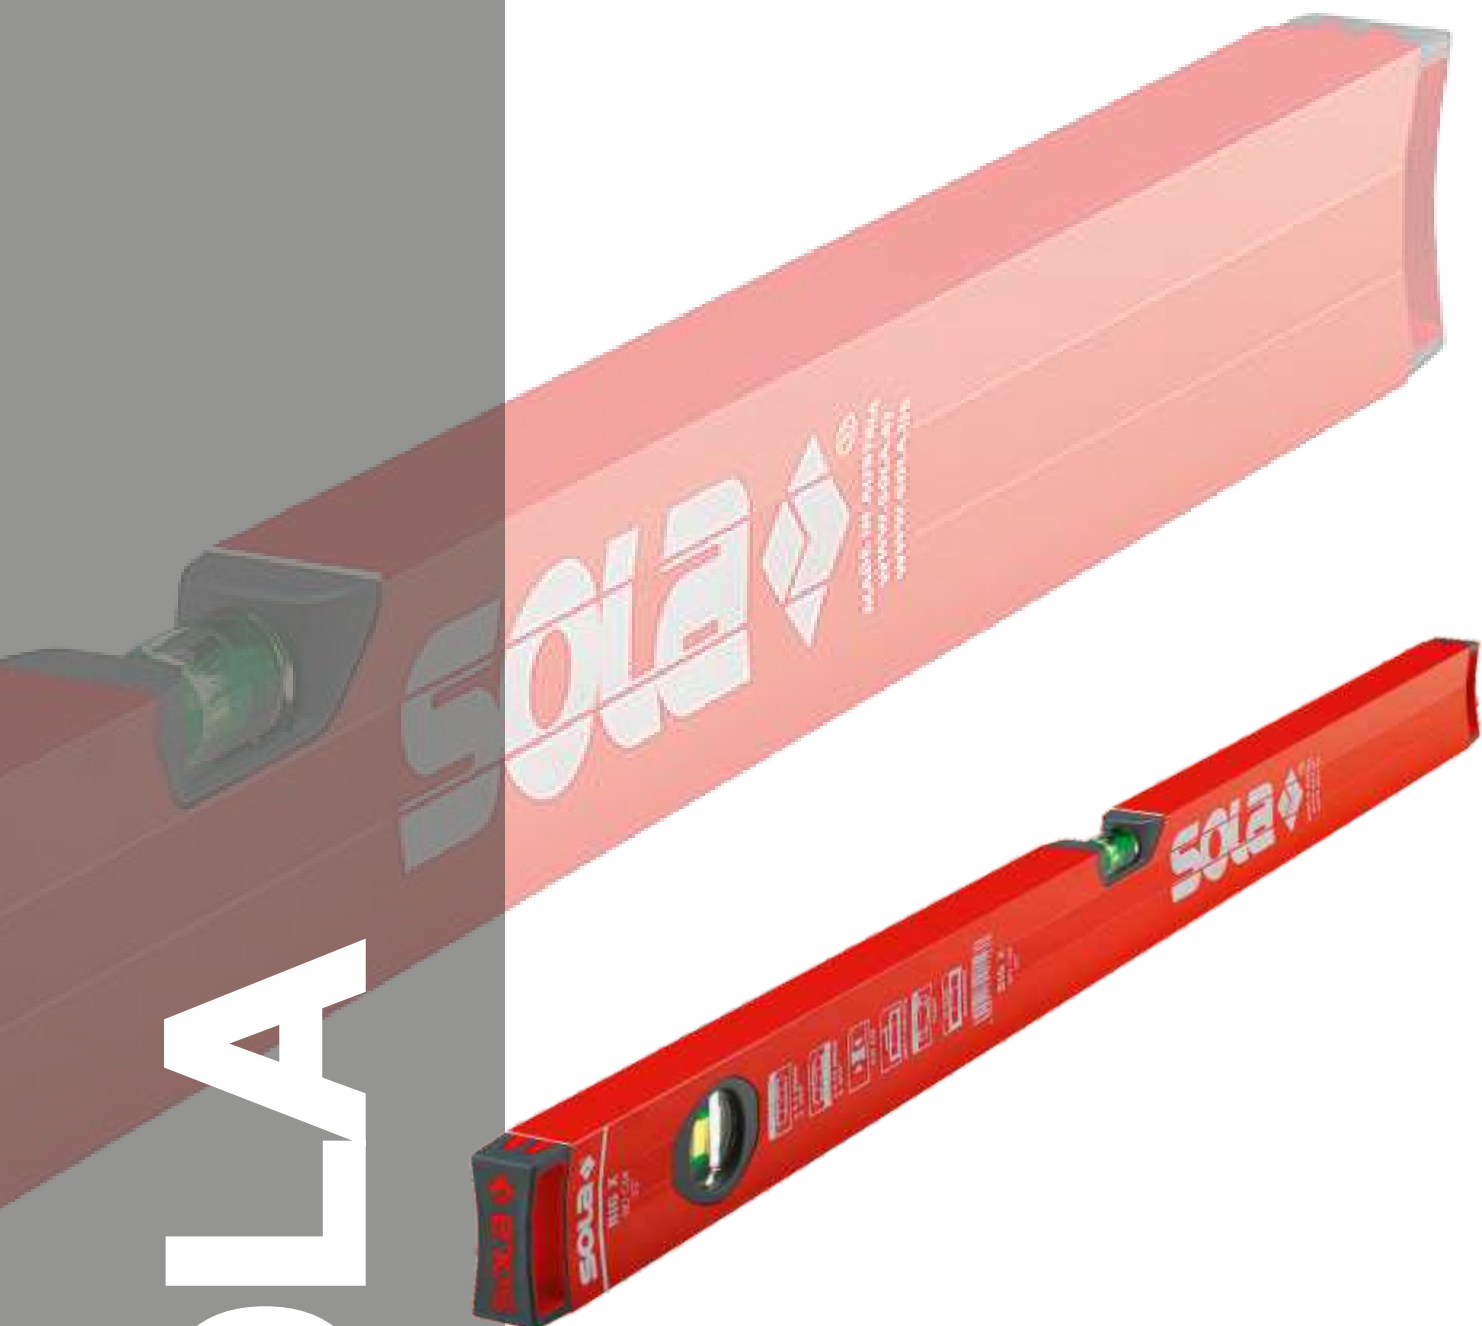

Akcia platí
od 06.02.2026
do 31.12.2026,
prípadne do
vypredania zásob
PC s DPH

SOLA ®

SOLA