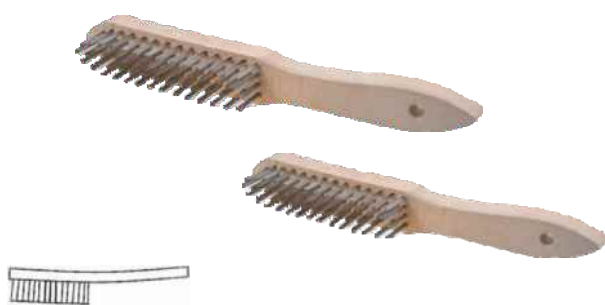

Ručná kefa **OSBORN**

prvotriedne drevo, zaoblené hrany, voskované rukoväťe a 10 mm otvor pre zavesenie, ideálny na ľahké zdrsňovanie a čistenie, všetky druhy drôtu 0,3 mm, 4-radová

obj.č.	dĺžka /mm/	dĺžka drôtu	drôt	Cena /€/
0001-152 134	295 / 145	25	oceľ, rovný	3,00 €
0001-152 334	295 / 145	25	nerez, rovný	16,50 €
0001-152 024	295 / 145	25	pomosadz., oceľ	3,00 €
0001-150 594	295 / 145	25	mosadz., zvlnený	8,90 €