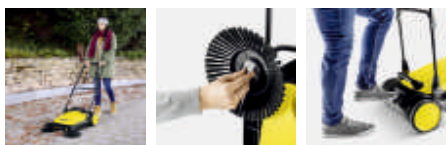

Výbava

Počet bočných metiel	kus(y)	4
Ergonomické držadlo na posúvanie		■
Plynule nastaviteľná rukoväť		■
Odkladacia poloha		■
Úspora odkladacieho priestoru		■
Bočná metla na vlhké nečistoty		■
Upevnenie bočnej kefy bez nástrojov		■
Samostojaca nádoba na nečistoty		■