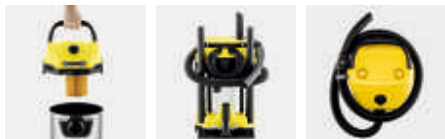

Výbava

Sacia hadica	m	2,2 / So zahnutou rukoväťou / Plast
Odnímateľná rukoväť		■
Sacie trubice	kus(y) x m / mm	2 x 0,5 / 35 / Plast klipy
Mokro-/suchá sacia hubica		■
Štrbinová hubica		■
Extra dlhá štrbinová hubica (350mm)		■
Hubica na vysávanie auta		■
Sacia kefa s mäkkými štetinami		■
Sacia kefa s tvrdými štetinami		■
Flísové filtračné vrečko	kus(y)	1
Plochý skladaný filter		Vo vyberateľnej filtračnej kazete