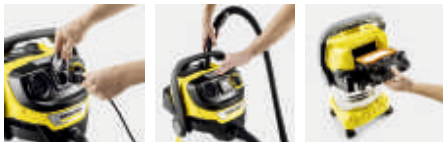

Výbava

Sacia hadica	m	2,2 / So zahnutou rukoväťou / Plast
Odnímateľná rukoväť s elektrostatickou ochranou		■
Sacie trubice	kus(y) x m / mm	2 × 0,5 / 35 / Plast
Mokro-/suchá sacia hubica		Prepínateľná
Štrbinová hubica		
Flexibilná sacia hadica	m / mm	1 / 35
Adaptér pre pripojenie elektronáradia		■
Flísové filtračné vrečko	kus(y)	1
Plochý skladaný filter		Vo vyberateľnej filtračnej kazete