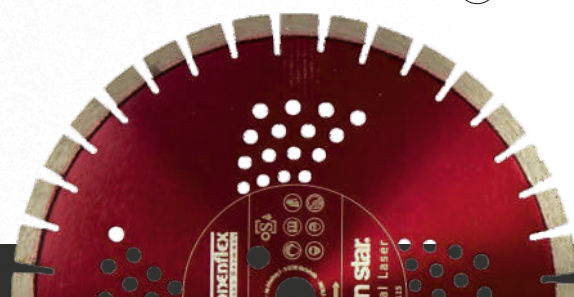

## Diamantové rezné kotúče na betón

Kotúče vhodné pre rezanie betónu, armovaného betónu

	Obj.č.	Rozmery (mm)	Výška segmentu (mm)	Cena €
 	81114	230x2,8x22,23	12	71,60
 	01041	250x3,0x25,4	12	207,90
 	81118	300x3,2x25,4	12	127,10
 	81120	350x3,2x25,4	12	143,40
 	50008593	350x3,2x30/25,4	12	105,30
 	81124	400x3,2x25,4	12	232,30
 	50008596	450x4,0x30/25,4	12	207,90
 	7930000032	500x3,6x25,4	10	475,00
 	50007533	650x4,4x35/25,4	10	1 088,10

## Diamantové rezné kotúče na asfalt

Kotúče vhodné pre rezanie asfaltu

	Obj.č.	Rozmery (mm)	Výška segmentu (mm)	Cena €
 	81504	350x3,0x25,4	10	195,90
 	81506	450x3,5x25,4	10	248,50
 	81023	500x3,5x25,4	10	436,40
 	7930000004	500x3,6x25,4	10	475,00