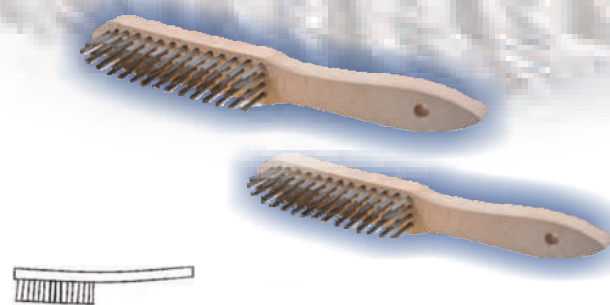

Ručná kefa **OSBORN**

prvotriedne drevo, zaoblené hrany, voskované rukoväte a 10 mm otvor pre zavesenie, ideálny na ľahké zdršňovanie a čistenie, všetky druhy drôtu 0,3 mm, 4-radová

obj.č.	dĺžka /mm/	dĺžka drôtu	drôt	Cena /€/
0001-152 134	295 / 145	25	ocel', rovný	2,80 €
0001-152 334	295 / 145	25	nerez, rovný	15,40 €
0001-152 024	295 / 145	25	pomosadz., ocel'	2,80 €
0001-150 594	295 / 145	25	mosadz., zvlínený	8,30 €