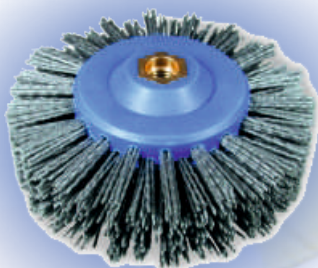

Kotúčová kefa OSBORN

kefa na opracovanie dreva s brúsnym vláknom, vhodná pre texturovanie a povrchovú úpravu dreva, závit **M14**, hrúbka **0,55 mm**

obj.č.	priemer	dĺžka drôtu	max.otáčky	zrornosť	Cena /€/
5411-401 913	140 mm	30 mm	4.500	60	44,50 €
5401-401 913	140 mm	30 mm	4.500	80	44,50 €