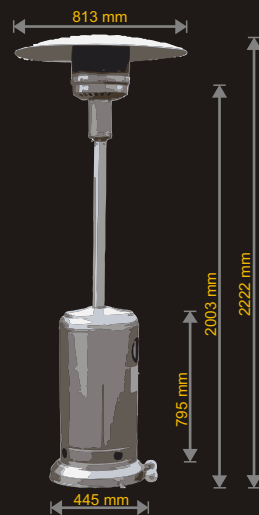

Plynová nádoba
je uložená
v podstavci

Hadice
a redukčný ventil
súčasťou dodávky

Kolieska
pre jednoduchý
transport

Cena €

330,00,-

Parametre

Max. Výkon:	kg/h	5 - 12
Max. spotreba plynu:		0,87
Druh plynu:		propan - butan
Regulácia výkonu:		dvojstupňová
Redukčný ventil:		súčasťou
Kontrola plameňa:		ano
Hmotnosť:	kg	19,3