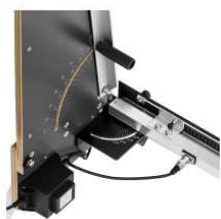

TECHNICKÉ ÚDAJE

Výkon:	36 V/200 W/230 V
Max. hrúbka rezu:	330 mm
Max. dĺžka rezu:	1300 mm
Počet rezov na 1 nabitie (100 mm EPS70F) :	140 nepretržite pri 15 °C
Hmotnosť:	17 kg

Obj.č.

HDS-500

Cena:

538,56 €