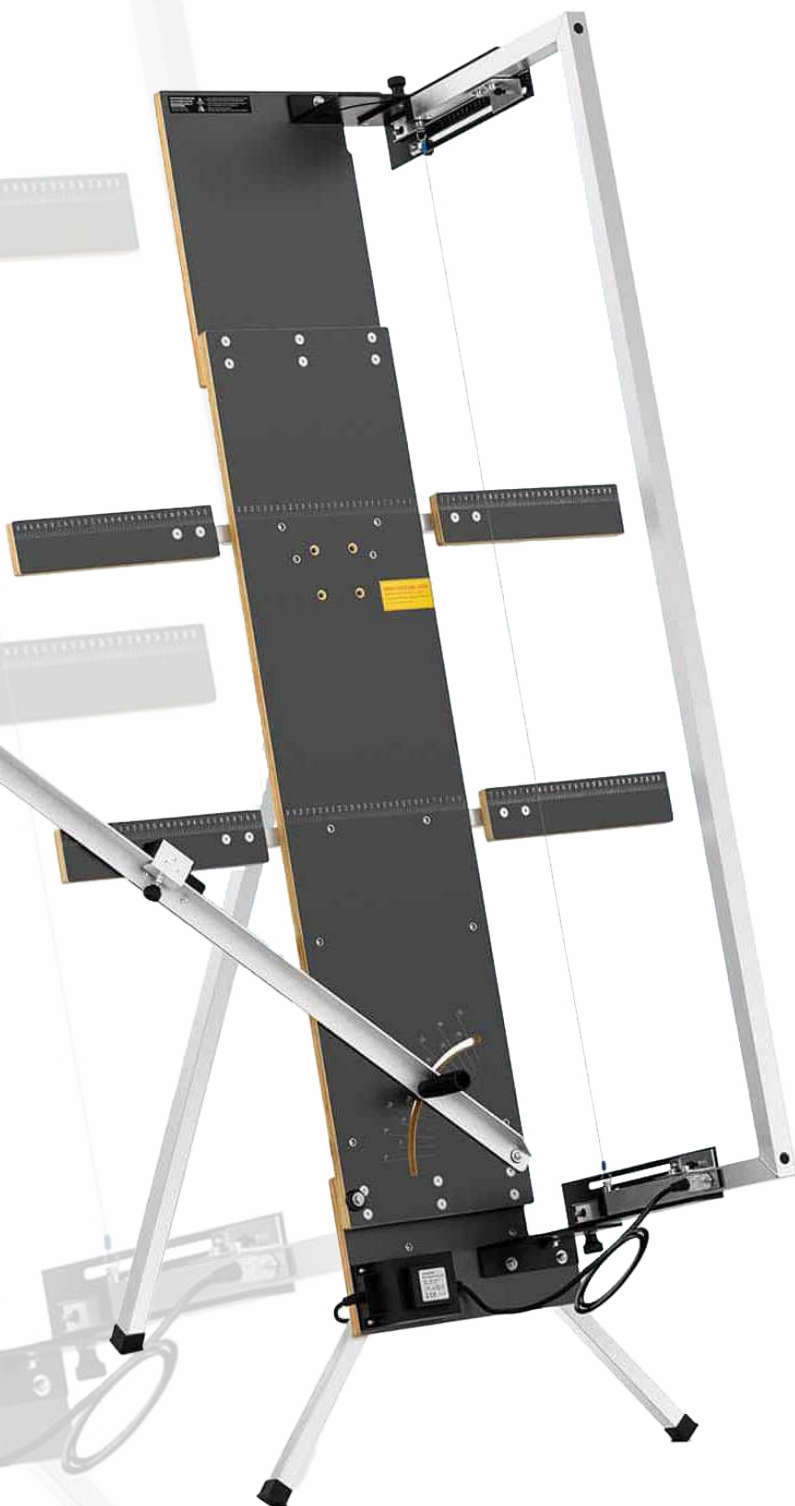

Akcia platí
od 23.08.2023
do 31.12.2023
prípadne do
vypredania zásob.
PC s DPH

PRO BAUTEAM

PRO BAUTEAM