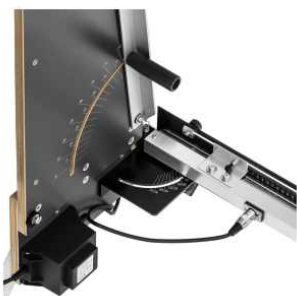

## ELEKTRICKÁ REZAČKA POLYSTYRÉNU

Vhodná na presné a čisté rezanie polystyrénových dosiek typu EPS, EPS F, EPS S, Styrodur, XPS

### TECHNICKÉ ÚDAJE

Výkon:	200 W/ 230 V
Max. hrúbka rezu:	330 mm
Max. dĺžka rezu:	1350 mm
Hmotnosť:	9,8 kg

Obj.č.

**HDS-200**

Cena:

**532,80 €**

## ELEKTRICKÁ REZAČKA POLYSTYRÉNU S MOŽNOSŤOU PRIPOJENIA NA AKUMULÁTOR

Vhodná na presné a čisté rezanie polystyrénových dosiek typu EPS, EPS F, EPS S, Styrodur, XPS