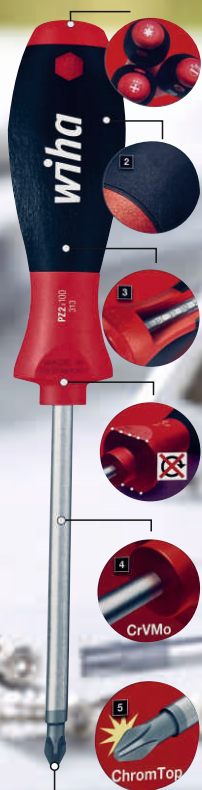

### SADA WIHA SoftFinish

- 1x3,5x100
- 1x4,5x125
- 1x5,5x150
- 1x6,5x150
- 1xPZ1x80
- 1xPZ2x100

Obj.č. 39903

Cena € **29,90**

Uvedená cena je PC s DPH