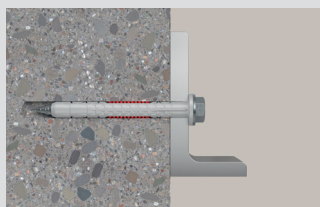

DuoXpand rámová hmoždinka, ktorá sa širokne zahryzne.

Novinka

Certifikáty

ETA-21/0324, viacnásobné upevnenie pre nekonštrukčné aplikácie

Aplikácie s drevom

Aplikácie s kovom

Ďalšie aplikácie

Aplikácia

- Rámová hmoždinka sa perfektne zahryzne do všetkých stavebných materiálov a umožňuje univerzálne použitie.
- Špeciálna geometria lamiel jemne expanduje v príslušnom stavebnom materiáli. Zabráni sa tým prasklinám v pórovitých a krehkých stavebných materiáloch a umožní sa kotvenie blízko okrajov.
- Šedé telo hmoždinky, ktoré je vyrobené z vysoko kvalitného nylónu zaručuje nosnosť, zatiaľ čo flexibilné zuby z červeného materiálu poskytujú optimálne rozloženie expanzie.
- Európske technické posúdenie (ETA) pre viacnásobné zavesenie nenosných konštrukcií zaručuje bezpečné upevnenie vo všetkých triedach stavebných materiálov.
- Predmontovaná bezpečnostná skrutka je dokonale prispôbená hmoždinke a zaisťuje úsporu času pri montáži.

DuoXpand rámová hmoždinka, ktorá sa šikovne zahryzne.

Novinka

Postup inštalácie DuoXpand

Informácie

Rámové hmoždinky DuoXpand

DuoXpand-T – fischer skrutka so zápustnou hlavou

DuoXpand-FUS – so skrutkou so šesťhrannou hlavou a lisovanou plastovou podložkou