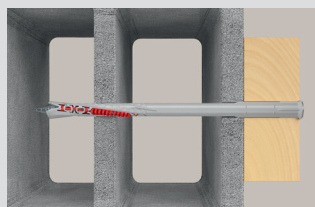

DuoXpand rámová hmoždinka, ktorá sa širokne zahryzne.

Novinka

Certifikáty

ETA-21/0324, viacnásobné upevnenie pre nekonštrukčné aplikácie

Aplikácie s drevom

Aplikácie s kovom

Ďalšie aplikácie

Aplikácia

- Rámová hmoždinka sa perfektne zahryzne do všetkých stavebných materiálov a umožňuje univerzálne použitie.
- Špeciálna geometria lamiel jemne expanduje v príslušnom stavebnom materiáli. Zabráni sa tým prasklinám v pórovitých a krehkých stavebných materiáloch a umožní sa kotvenie blízko okrajov.
- Šedé telo hmoždinky, ktoré je vyrobené z vysoko kvalitného nylónu zaručuje nosnosť, zatiaľ čo flexibilné zuby z červeného materiálu poskytujú optimálne rozloženie expanzie.
- Európske technické posúdenie (ETA) pre viacnásobné zavesenie nenosných konštrukcií zaručuje bezpečné upevnenie vo všetkých triedach stavebných materiálov.
- Predmontovaná bezpečnostná skrutka je dokonale prispôbená hmoždinke a zaisťuje úsporu času pri montáži.

DuoXpand rámová hmoždinka, ktorá sa šikovne zahryzne.

Novinka

Postup inštalácie DuoXpand

Informácie

Rámové hmoždinky DuoXpand

DuoXpand-T – fischer skrutka so zápustnou hlavou

DuoXpand-FUS – so skrutkou so šesťhrannou hlavou a lisovanou plastovou podložkou