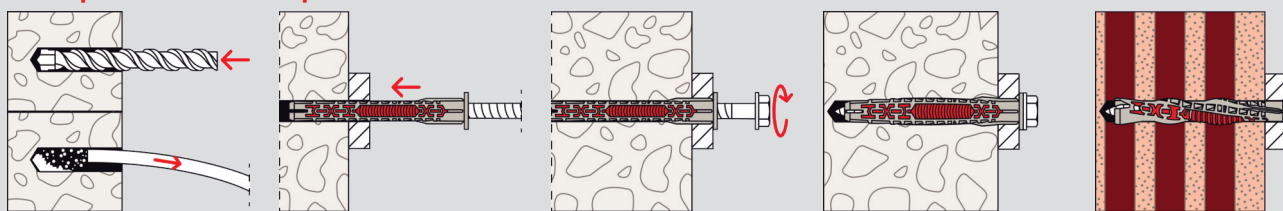

DuoXpand rámová hmoždinka, ktorá sa širokne zahryzne.

Novinka

Certifikáty

ETA-21/0324, viacnásobné upevnenie pre nekonštrukčné aplikácie

Aplikácie s drevom

Aplikácie s kovom

Ďalšie aplikácie

Aplikácia

- Fasádne, stropné a strešné pod-konštrukcie z dreva a kovu
- Okná
- Brány a dvere
- Šatníkové skrine
- Kuchynské závesné skrinky
- Hranoly
- Nosníky
- TV konzoly
- Nástenné panely
- Kovové konzoly

Výhody

- Rámová hmoždinka sa perfektne zahryzne do všetkých stavebných materiálov a umožňuje univerzálne použitie.
- Špeciálna geometria lamiel jemne expanduje v príslušnom stavebnom materiáli. Zabráni sa tým prasklinám v pórovitých a krehkých stavebných materiáloch a umožní sa kotvenie blízko okrajov.
- Šedé telo hmoždinky, ktoré je vyrobené z vysoko kvalitného nylónu zaručuje nosnosť, zatiaľ čo flexibilné zuby z červeného materiálu poskytujú optimálne rozloženie expanzie.
- Európske technické posúdenie (ETA) pre viacnásobné zavesenie nenosných konštrukcií zaručuje bezpečné upevnenie vo všetkých triedach stavebných materiálov.
- Predmontovaná bezpečnostná skrutka je dokonale prispôbená hmoždinke a zaisťuje úsporu času pri montáži.

DuoXpand rámová hmoždinka, ktorá sa šikovne zahryzne.

Novinka

Postup inštalácie DuoXpand

Informácie

Rámové hmoždinky DuoXpand

DuoXpand-T – fischer skrutka so zápustnou hlavou

DuoXpand-FUS – so skrutkou so šesťhrannou hlavou a lisovanou plastovou podložkou